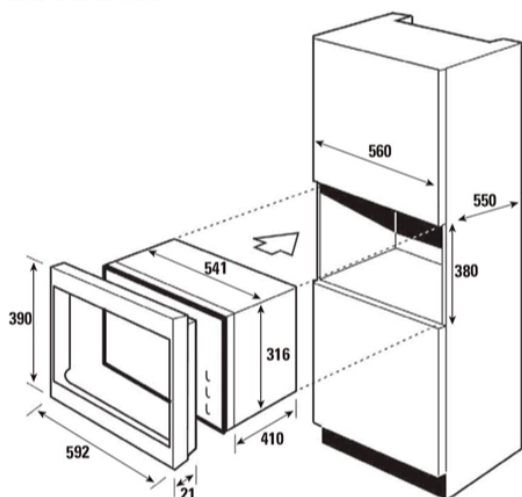

MIKROVLNNÁ TROUBA BMS6115X

Výrobce: Brandt

Kód EAN: 3660767955226

Popis

Vestavná mikrovlnná trouba; provedení černé sklo s nerezovým rámečkem; výkon mikrovln 900 W; vnitřní objem 26 l; elektronické ovládání s kruhovým otočným voličem a tlačítka; bílé podsvícený displej; Funkce SmartAssist - nabízený čas úpravy je přizpůsobený všem funkcím trouby; vyjímatelný otočný talíř s průměrem 30 cm; Quattro Pulse - rovnoměrný rozptýl tepla v troubě; Speed Defrost - rychlé rozmrazování; 60 minutový časovač; nerezový vnitřní prostor; vestavný rámeček; Rozměry pro vestavbu (V x Š x H cm): 38 X 56 X 55

Více informací o produktu:

<https://b2b.elmax.cz/mikrovlnna-trouba-bms6115x>

Schéma pro vestavbu BMS6115X(W)

Rozměry uvedeny v mm

Technologie

Rychlé rozmrazování

Úprava nerezů proti otiskům prstů

Quattro systém